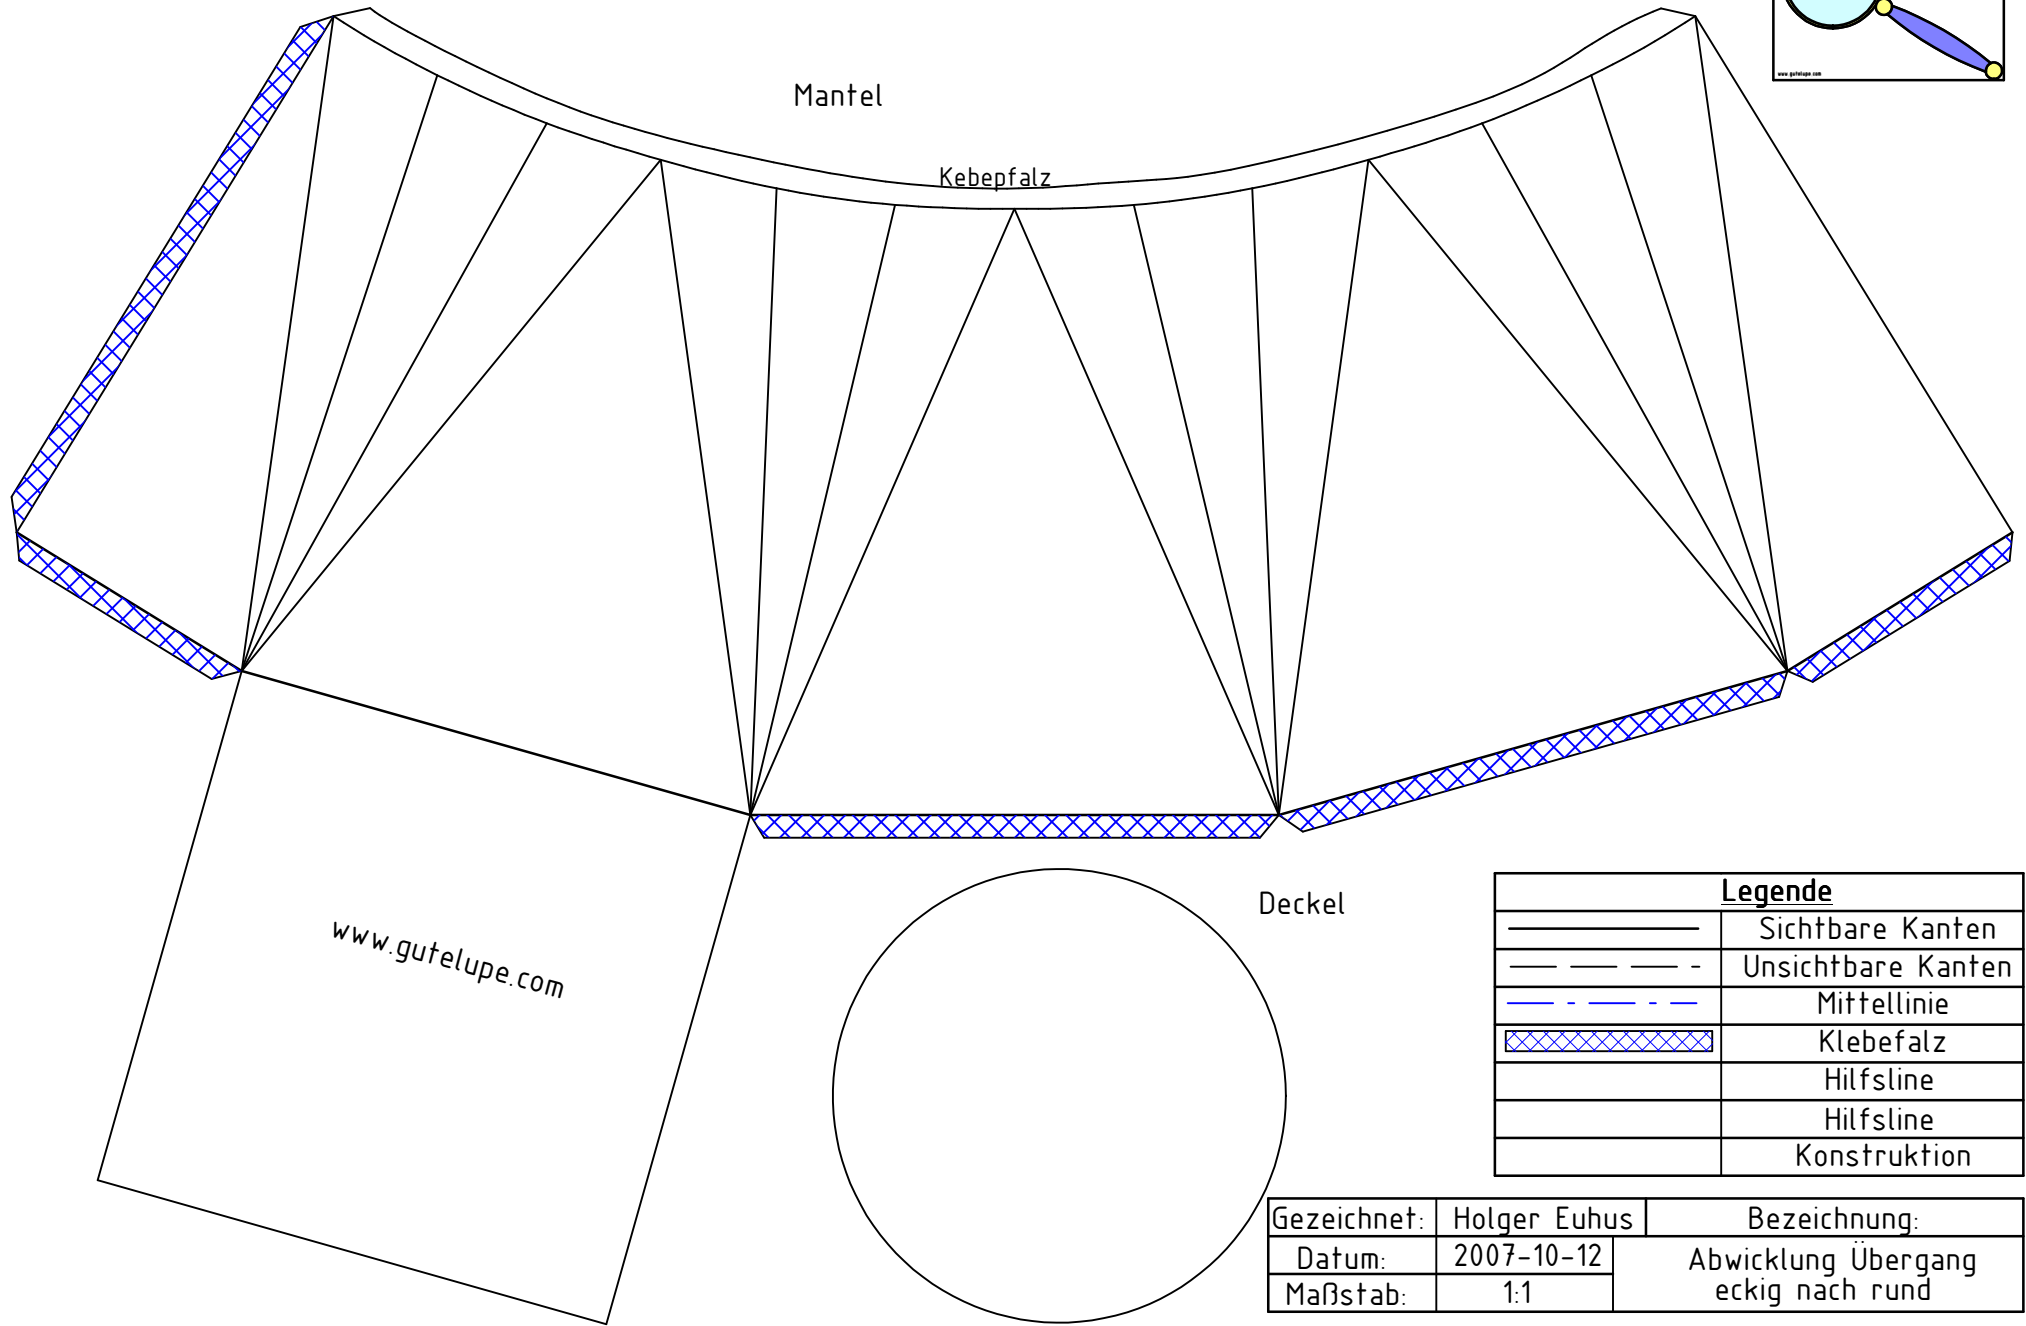

Legende	
	Sichtbare Kanten
	Unsichtbare Kanten
	Mittellinie
	Klebefalz
	Hilfsline
	Hilfsline
	Konstruktion

Gezeichnet:	Holger Euhus	Bezeichnung:
Datum:	2007-10-12	Ansichten Übergang eckig nach rund
Maßstab:	1:1	

Legende	
	Sichtbare Kanten
	Unsichtbare Kanten
	Mittellinie
	Klebefalz
	Hilfslinie
	Hilfslinie
	Konstruktion

Gezeichnet:	Holger Euhus	Bezeichnung:
Datum:	2007-10-12	Abwicklung Übergang eckig nach rund
Maßstab:	1:1	