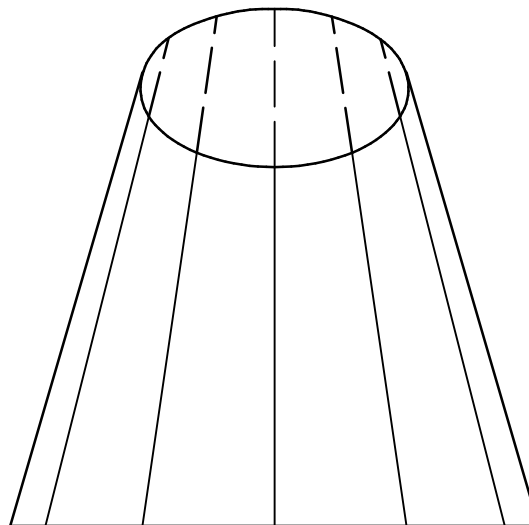

Vorderansicht

Seitenansicht

Perspektive

Draufsicht

Legende	
	Sichtbare Kanten
	Unsichtbare Kanten
	Mittellinie
	Klebefalz
	Hilfslinie
	Hilfslinie
	Hilfslinie

Gezeichnet:	Holger Euhus	Bezeichnung:
Datum:	2007-09-15	Kegelstumpf schräg geschnitten Ansichten
Maßstab:	1:1	

Schräger Deckel

Boden

Legende	
	Sichtbare Kanten
	Unsichtbare Kanten
	Mittellinie
	Klebefalz
	Hilfslinie
	Hilfslinie
	Hilfslinie

Gezeichnet:	Holger Euhus	Bezeichnung:
Datum:	2007-09-15	Abwicklung Kegelstumpf
Maßstab:	1:1	