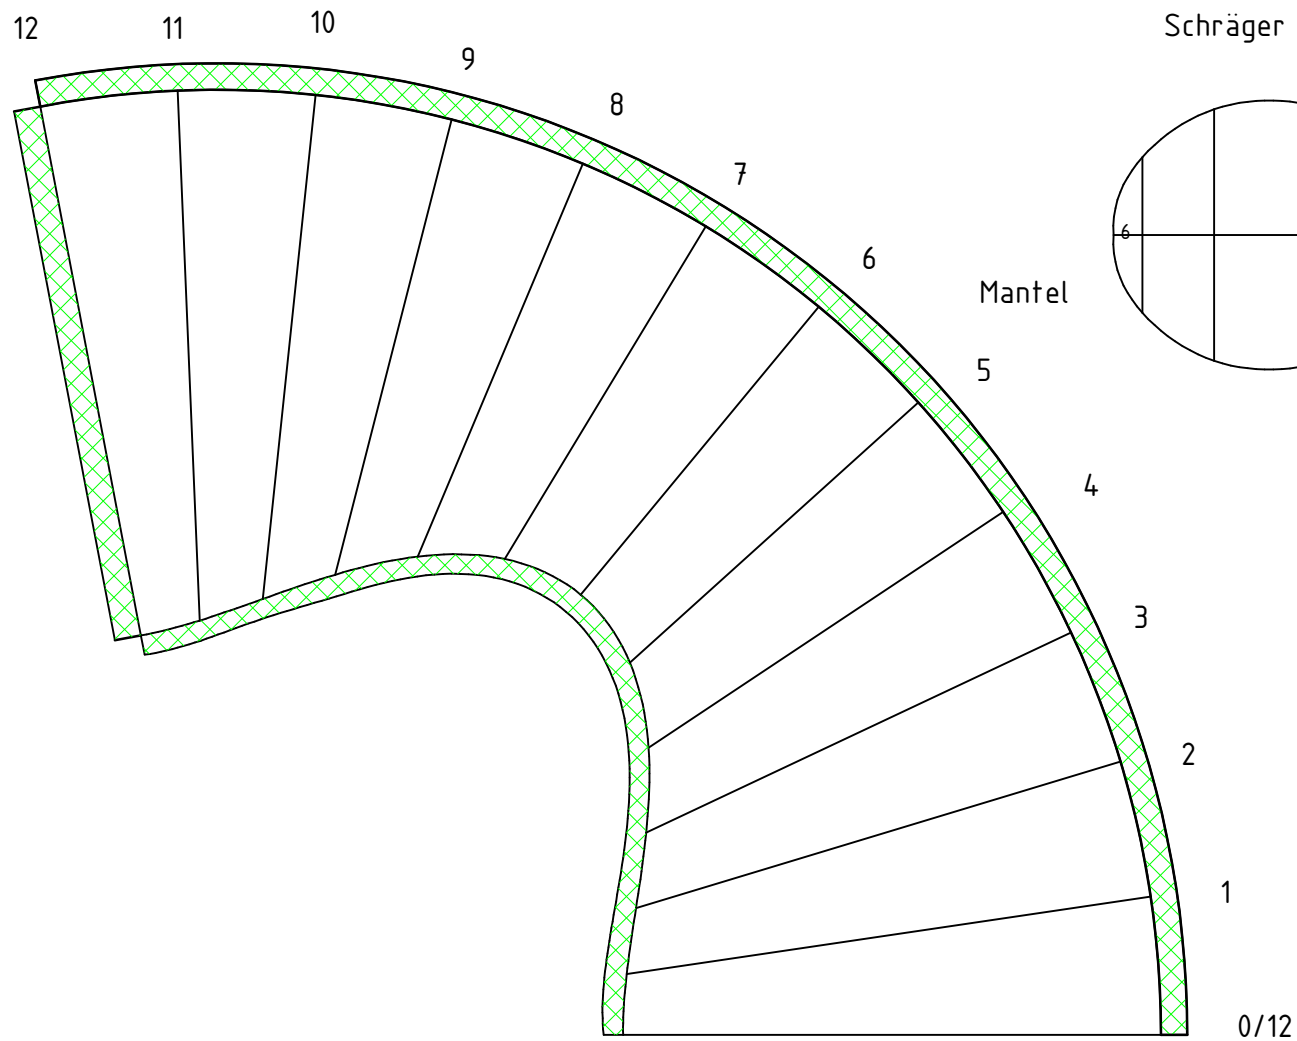

Vorderansicht

Seitenansicht

Perspektive

Draufsicht

Legende	
	Sichtbare Kanten
	Unsichtbare Kanten
	Mittellinie
	Klebefalz
	Hilfslinie
	Hilfslinie
	Hilfslinie

Gezeichnet:	Holger Euhus	Bezeichnung:
Datum:	2007-09-15	Kegelstumpf schräg geschnitten Ansichten
Maßstab:	1:1	

Schräger Deckel

Boden

Legende	
	Sichtbare Kanten
	Unsichtbare Kanten
	Mittellinie
	Klebefalz
	Hilfslinie
	Hilfslinie
	Hilfslinie

Gezeichnet:	Holger Euhus	Bezeichnung:
Datum:	2007-09-15	Abwicklung Kegelstumpf
Maßstab:	1:1	