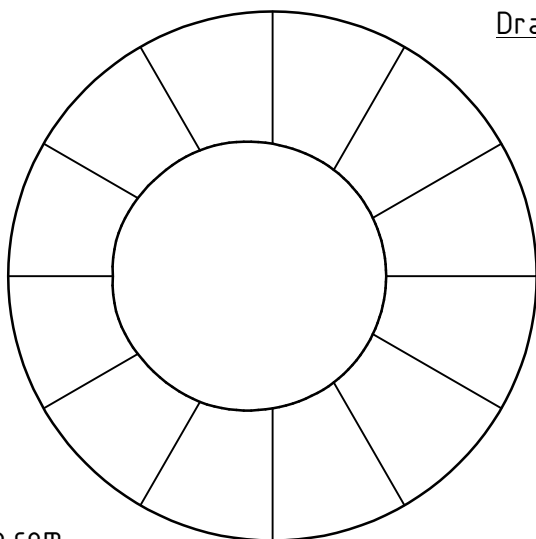

Vorderansicht

Seitenansicht

Perspektive

Draufsicht

Legende	
	Sichtbare Kanten
	Unsichtbare Kanten
	Mittellinie
	Klebefalz
	Hilfslinie
	Hilfslinie
	Hilfslinie

Gezeichnet:	Holger Euhus	Bezeichnung:
Datum:	2007-09-15	Kegelstumpf schräg geschnitten Ansichten
Maßstab:	1:1	

Schräger Deckel

Boden

Legende	
	Sichtbare Kanten
	Unsichtbare Kanten
	Mittellinie
	Klebefalz
	Hilfslinie
	Hilfslinie
	Hilfslinie

Gezeichnet:	Holger Euhus	Bezeichnung:
Datum:	2007-09-15	Abwicklung Kegelstumpf
Maßstab:	1:1	