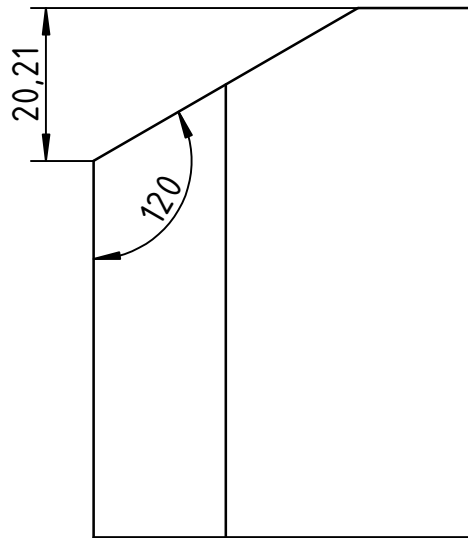

Vorderansicht

Seitenansicht

Perspektive

Draufsicht

Legende	
	Sichtbare Kanten
	Unsichtbare Kanten
	Mittellinie
	Klebefalz
	Hilfslinie
	Hilfslinie
	Konstruktion

Gezeichnet:	Holger Euhus	Bezeichnung:
Datum:	2007-10-07	Quader; vorne rund schräg geschnitten
Maßstab:	1:1	

Legende	
	Sichtbare Kanten
	Unsichtbare Kanten
	Mittellinie
	Klebefalz
	Hilfsline
	Hilfsline
	Konstruktion

Gezeichnet:	Holger Euhus	Bezeichnung:
Datum:	2007-10-07	Quader; vorne rund schräg geschnitten; Abwicklung
Maßstab:	1:1	