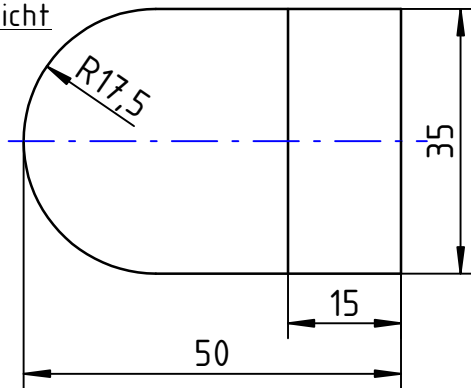

Vorderansicht

Seitenansicht

Perspektive

Draufsicht

Legende	
	Sichtbare Kanten
	Unsichtbare Kanten
	Mittellinie
	Klebefalz
	Hilfslinie
	Hilfslinie
	Konstruktion

Gezeichnet:	Holger Euhus	Bezeichnung:
Datum:	2007-10-07	Quader; vorne rund schräg geschnitten
Maßstab:	1:1	

Legende	
	Sichtbare Kanten
	Unsichtbare Kanten
	Mittellinie
	Klebefalz
	Hilfsline
	Hilfsline
	Konstruktion

Gezeichnet:	Holger Euhus	Bezeichnung:
Datum:	2007-10-07	Quader; vorne rund schräg geschnitten; Abwicklung
Maßstab:	1:1	