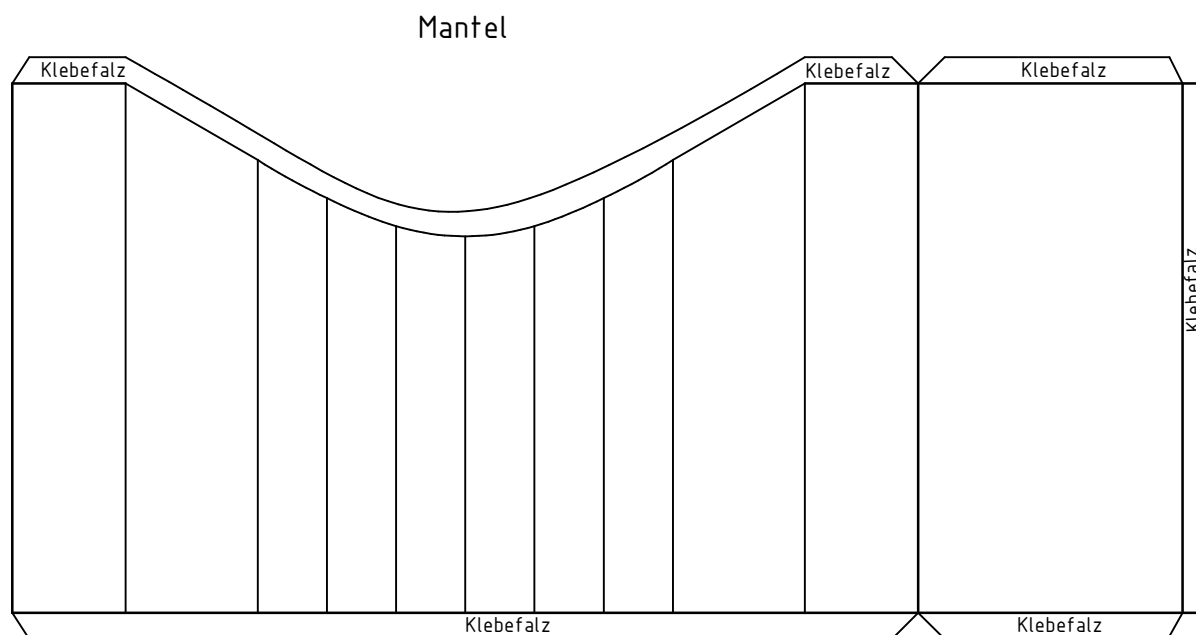

Vorderansicht

Seitenansicht

Perspektive

Draufsicht

Legende	
	Sichtbare Kanten
	Unsichtbare Kanten
	Mittellinie
	Klebefalz
	Hilfslinie
	Hilfslinie
	Konstruktion

Gezeichnet:	Holger Euhus	Bezeichnung:
Datum:	2007-10-07	Quader; vorne rund schräg geschnitten
Maßstab:	1:1	

Legende	
	Sichtbare Kanten
	Unsichtbare Kanten
	Mittellinie
	Klebefalz
	Hilfsline
	Hilfsline
	Konstruktion

Gezeichnet:	Holger Euhus	Bezeichnung:
Datum:	2007-10-07	Quader; vorne rund schräg geschnitten; Abwicklung
Maßstab:	1:1	