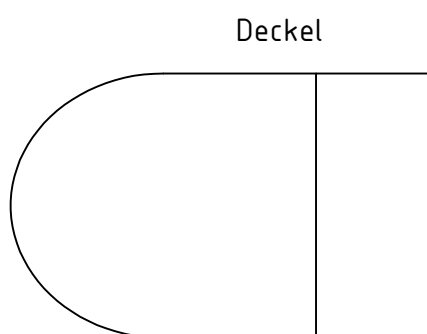

Vorderansicht

Seitenansicht

Perspektive

Draufsicht

Legende	
	Sichtbare Kanten
	Unsichtbare Kanten
	Mittellinie
	Klebefalz
	Hilfslinie
	Hilfslinie
	Konstruktion

Gezeichnet:	Holger Euhus	Bezeichnung:
Datum:	2007-10-07	Quader; vorne rund schräg geschnitten
Maßstab:	1:1	

Legende	
	Sichtbare Kanten
	Unsichtbare Kanten
	Mittellinie
	Klebefalz
	Hilfsline
	Hilfsline
	Konstruktion

Gezeichnet:	Holger Euhus	Bezeichnung:
Datum:	2007-10-07	Quader; vorne rund schräg geschnitten; Abwicklung
Maßstab:	1:1	