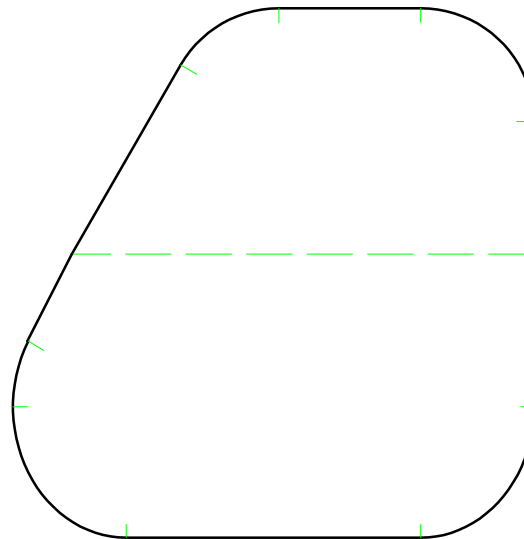

Vorderansicht

Seitenansicht

Perspektive

Draufsicht

Legende	
	Sichtbare Kanten
	Unsichtbare Kanten
	Mittellinie
	Klebefalz
	Hilfslinie
	Hilfslinie
	Hilfslinie

Gezeichnet:	Holger Euhus	Bezeichnung:
Datum:	2007-09-15	Ansichten Profil
Maßstab:	1:1	

vorderes Seitenteil

hinteres Seitenteil

Legende	
	Sichtbare Kanten
	Unsichtbare Kanten
	Mittellinie
	Klebefalz
	Hilfsline
	Hilfsline
	Hilfsline

Gezeichnet:	Holger Euhus	Bezeichnung:
Datum:	2007-09-15	Profil Abwicklung
Maßstab:	1:1	