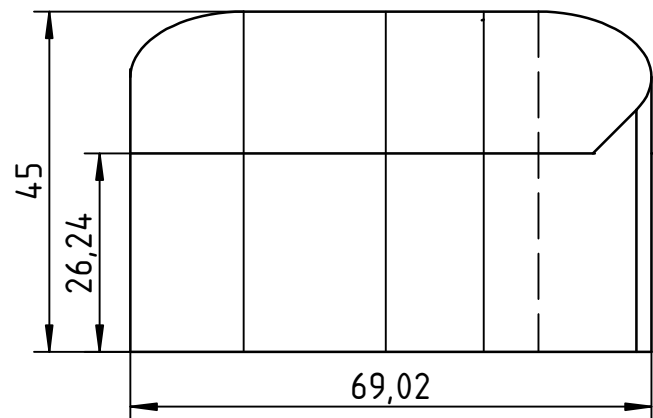

Vorderansicht

Seitenansicht

Perspektive

Draufsicht

Legende	
	Sichtbare Kanten
	Unsichtbare Kanten
	Mittellinie
	Klebefalz
	Hilfslinie
	Hilfslinie
	Hilfslinie

Gezeichnet:	Holger Euhus	Bezeichnung:
Datum:	2007-09-15	Ansichten Profil
Maßstab:	1:1	

vorderes Seitenteil

hinteres Seitenteil

Legende	
	Sichtbare Kanten
	Unsichtbare Kanten
	Mittellinie
	Klebefalz
	Hilfsline
	Hilfsline
	Hilfsline

Gezeichnet:	Holger Euhus	Bezeichnung:
Datum:	2007-09-15	Profil Abwicklung
Maßstab:	1:1	