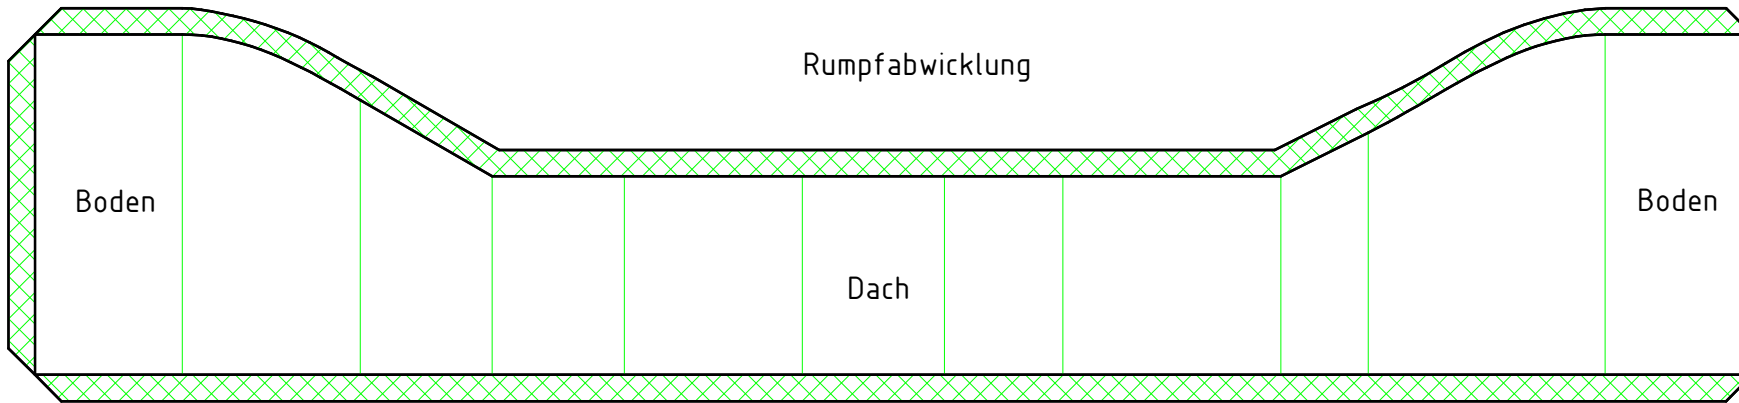

Vorderansicht

Seitenansicht

Perspektive

Draufsicht

Legende	
	Sichtbare Kanten
	Unsichtbare Kanten
	Mittellinie
	Klebefalz
	Hilfslinie
	Hilfslinie
	Hilfslinie

Gezeichnet:	Holger Euhus	Bezeichnung:
Datum:	2007-09-15	Ansichten Profil
Maßstab:	1:1	

vorderes Seitenteil

hinteres Seitenteil

Legende	
	Sichtbare Kanten
	Unsichtbare Kanten
	Mittellinie
	Klebefalz
	Hilfsline
	Hilfsline
	Hilfsline

Gezeichnet:	Holger Euhus	Bezeichnung:
Datum:	2007-09-15	Profil Abwicklung
Maßstab:	1:1	