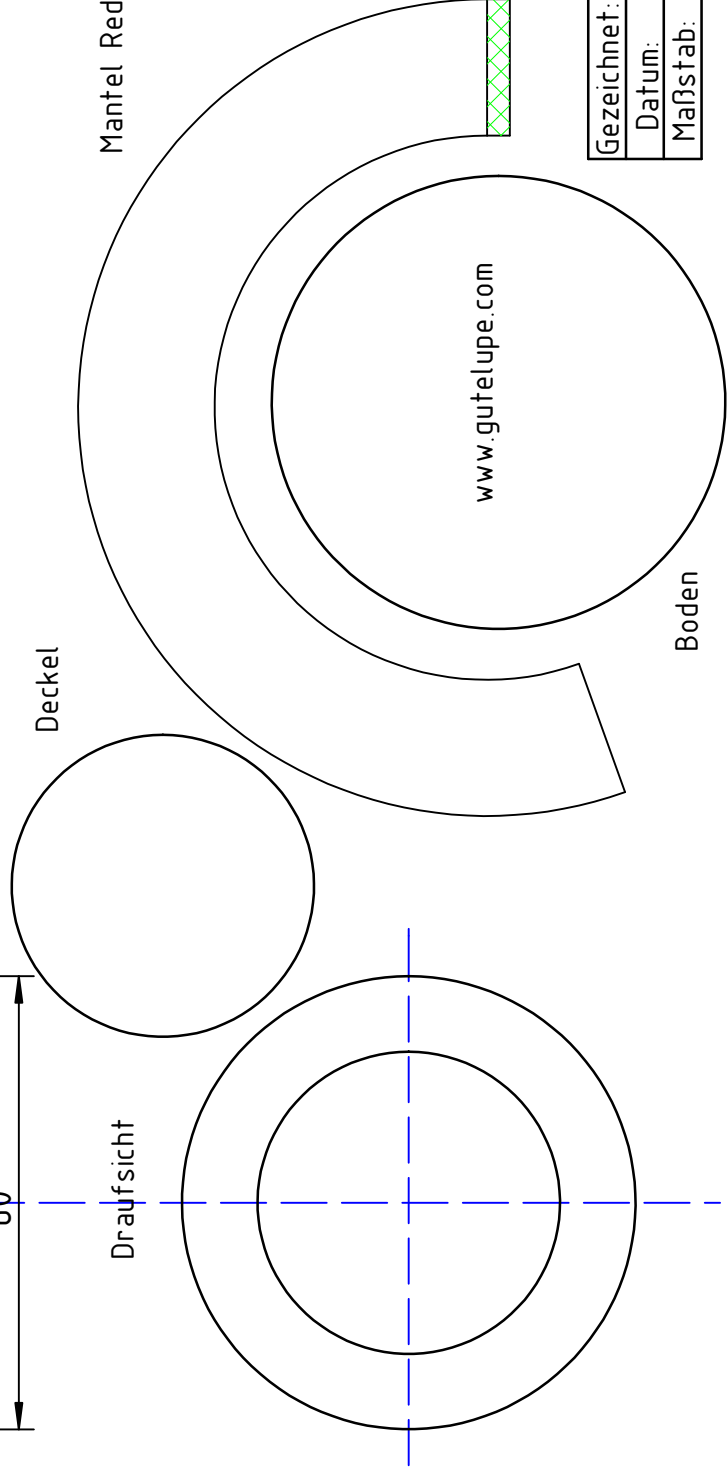

Vorderansicht

Mantelabwicklung oben

Mantelabwicklung unten

Mantel Reduzierung

Legende	
	Sichtbare Kanten
	Mittellinie
	Falz oder Knikkanten
	Klebefalz

Gezeichnet:	Holger Euhus	Bezeichnung:	Zentrische Reduzierung
Datum:	16.12.2007		
Maßstab:	1:1		